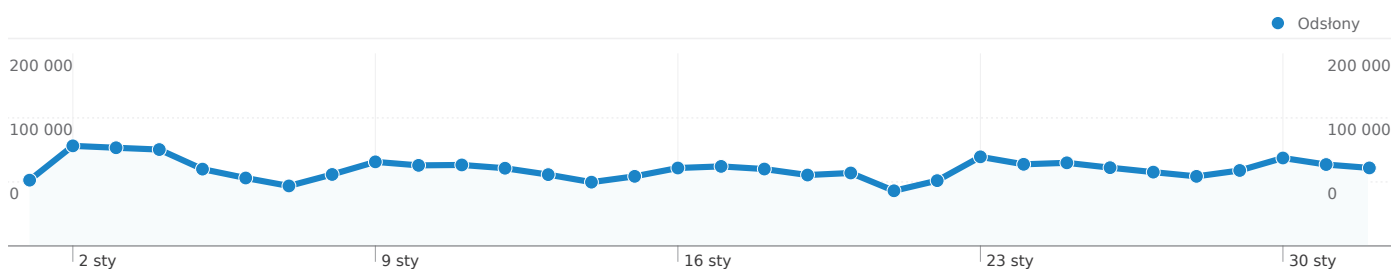

Liczba odsłon dla wszystkich użytkowników

1 sty 2012 - 1 lut 2012

Porównanie z: Witryna

2 563 033 Odsłony

niedziela, 1 stycznia 2012	2,67% (68 497)
poniedziałek, 2 stycznia 2012	4,06% (104 186)
wtorek, 3 stycznia 2012	3,99% (102 217)
środa, 4 stycznia 2012	3,92% (100 354)
czwartek, 5 stycznia 2012	3,12% (79 985)
piątek, 6 stycznia 2012	2,76% (70 733)
sobota, 7 stycznia 2012	2,44% (62 457)
niedziela, 8 stycznia 2012	2,90% (74 413)
poniedziałek, 9 stycznia 2012	3,42% (87 537)
wtorek, 10 stycznia 2012	3,27% (83 896)
środa, 11 stycznia 2012	3,29% (84 326)
czwartek, 12 stycznia 2012	3,16% (80 911)
piątek, 13 stycznia 2012	2,90% (74 260)
sobota, 14 stycznia 2012	2,59% (66 394)
niedziela, 15 stycznia 2012	2,83% (72 458)
poniedziałek, 16 stycznia 2012	3,17% (81 141)
wtorek, 17 stycznia 2012	3,23% (82 820)
środa, 18 stycznia 2012	3,12% (80 066)
czwartek, 19 stycznia 2012	2,88% (73 825)
piątek, 20 stycznia 2012	2,96% (75 960)
sobota, 21 stycznia 2012	2,24% (57 401)
niedziela, 22 stycznia 2012	2,65% (67 989)
poniedziałek, 23 stycznia 2012	3,62% (92 772)
wtorek, 24 stycznia 2012	3,32% (84 991)
środa, 25 stycznia 2012	3,38% (86 525)
czwartek, 26 stycznia 2012	3,18% (81 488)
piątek, 27 stycznia 2012	3,00% (76 848)
sobota, 28 stycznia 2012	2,83% (72 450)